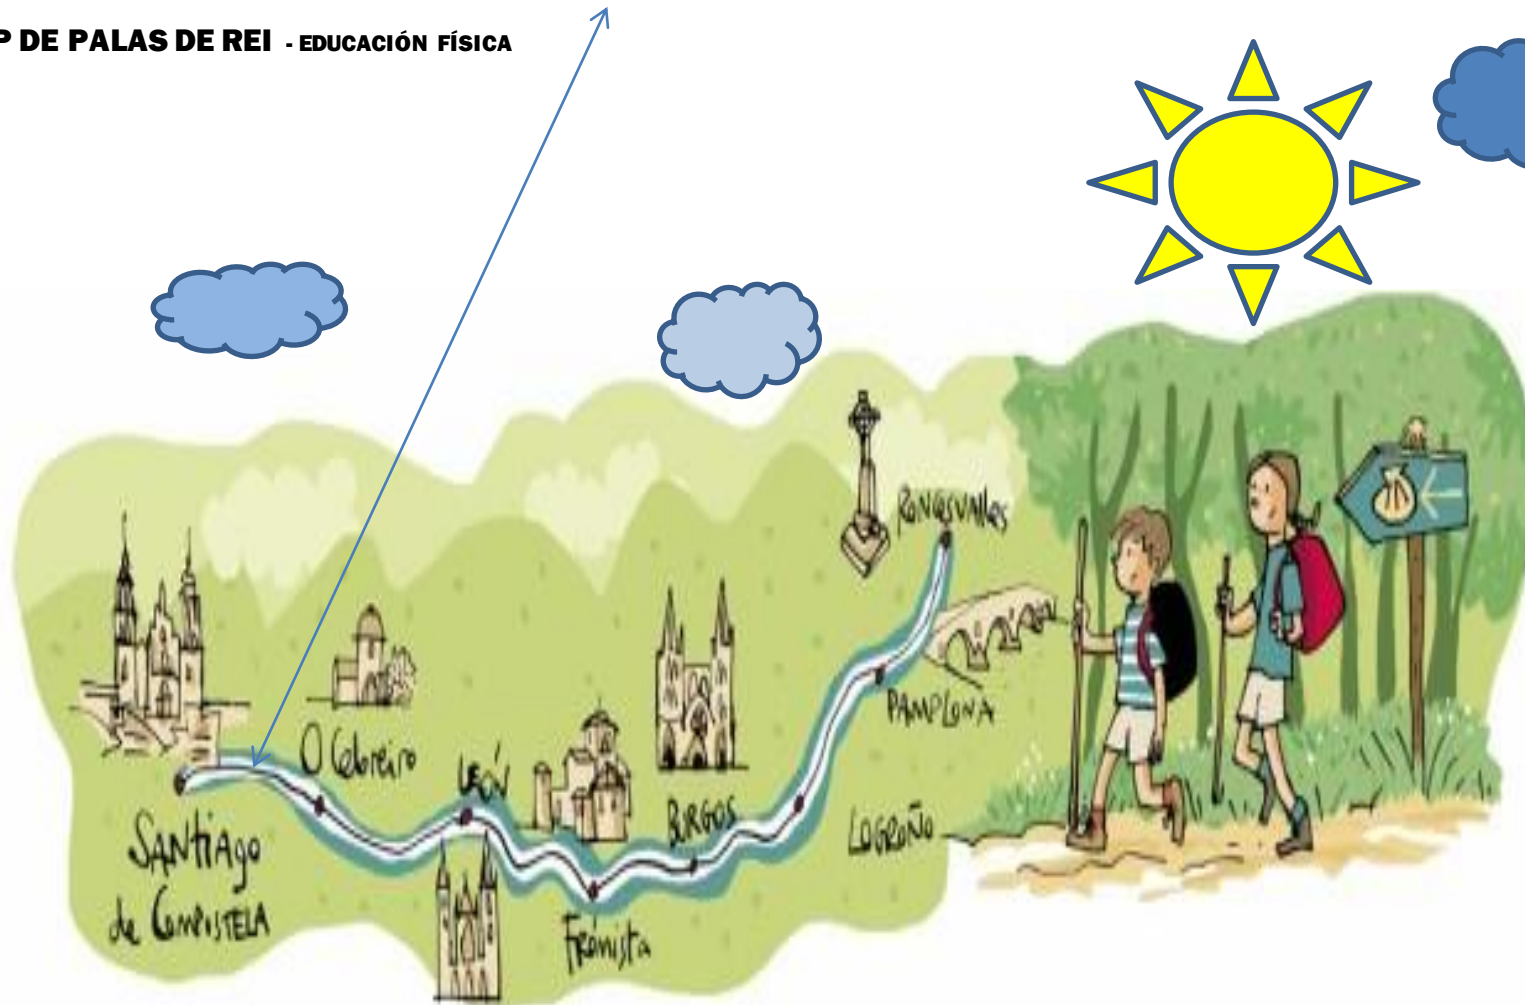

IMOS DE CAMIÑO : SARRIA - SANTIAGO DE COMPOSTELA (100 KM.) 29 MARZO A 18 ABRIL

CEIP DE PALAS DE REI - EDUCACIÓN FÍSICA

POR CADA HORA DE ACTIVIDADE FÍSICA NA CASA (CAMIÑAR, XOGAR, MONTAR EN BICI, BAILAR...O QUE MÁIS VOS GUSTE) CONSEGUIREDES 5 KM.DO CAMIÑO DE SANTIAGO.

SI O FACEDES DURANTE 20 DÍAS(29 MARZO A 18 ABRIL) COMPLETAREDES OS 100 KM.QUE HAI ENTRE SARRIA E SANTIAGO DE COMPOSTELA.

MÁIS INFORMACIÓN NA PÁXINA WEB DO CENTRO

CREDENCIAL.....NOME.....CURSO.....

1.	2.	3.	4.	5.	6.	7.	8.	9.	10.
11.	12.	13.	14.	15.	16.	17.	18.	19.	20.