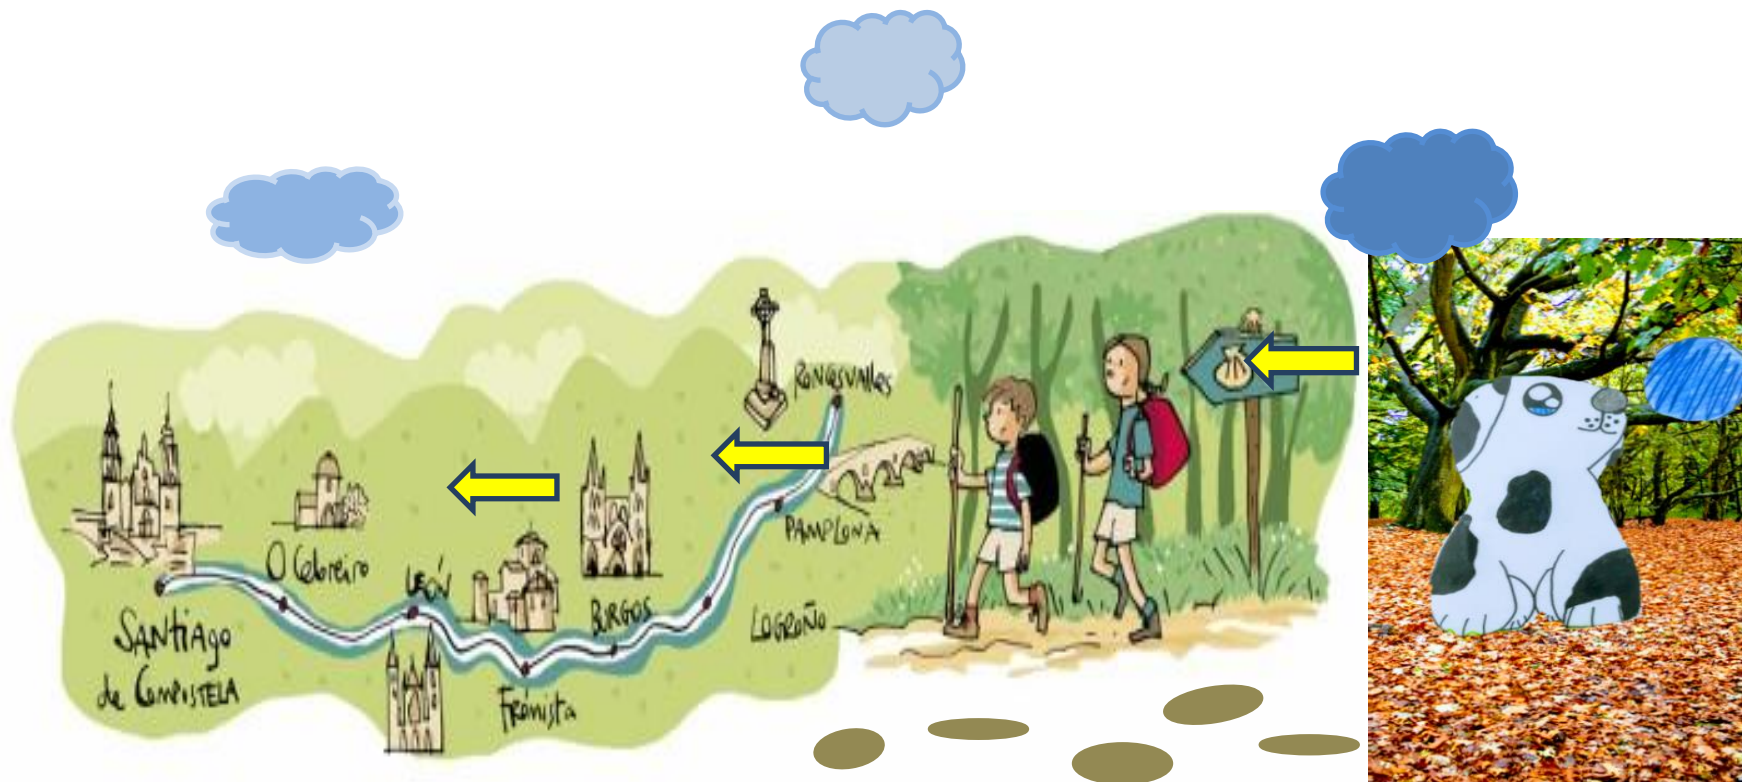

IMOS DE CAMIÑO 4º INFANTÍL

ARZÚA-SANTIAGO DE COMPOSTELA

(8ª ETAPA) 9 a 19 ABRIL

CEIP DE PALAS DE REI

POR CADA HORA DE ACTIVIDADE FÍSICA NA CASA OU FORA DELA
(CAMIÑAR, XOGAR, MONTAR EN BICI, BAILAR...O MÁIS VOS GUSTE)
CONSEGUIREDES FACER 10 KM.DO CAMIÑO DE SANTIAGO.

SI O FACEDES DURANTE 10 DÍAS(9 a 19 de ABRIL)COMPLETAREDES OS 100 KM.
(APROXIMADAMENTE) QUE HAI ENTRE ARZÚA E SANTIAGO DE COMORTELA.

CREDECIAL

NOME.....CURSO.....

Firma	Firma	Firma	Firma	Firma	Firma	Firma	Firma	Firma	Firma
-------	-------	-------	-------	-------	-------	-------	-------	-------	-------