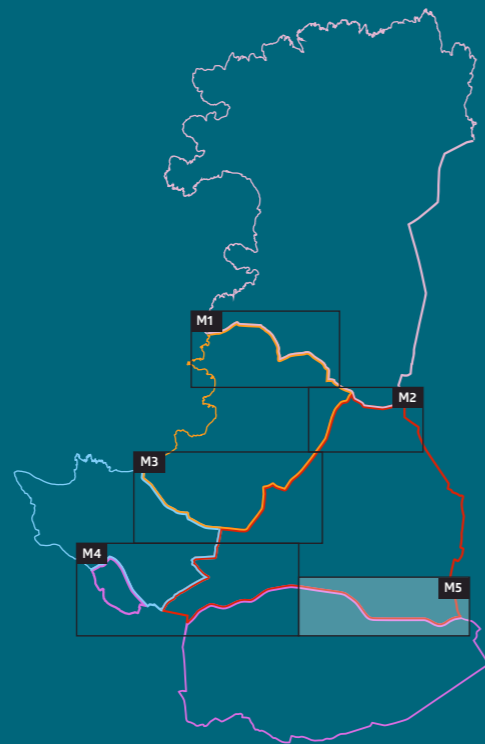

MAPA DE ÁREAS DE INFLUENCIA DOS COLEXIOS PÚBLICOS E CONCERTADO

Lindes entre a influencia do CEIP Luis Seoane e o CEIP Isidro Parga Pondal

MAPA DE ÁREAS DE INFLUENCIA DOS COLEXIOS PÚBLICOS E CONCERTADO

Lindes entre a influencia do CEIP Luis Seoane, CEIP Isidro Parga Pondal e CEIP Plurilingüe da Rabadeira

[VOLVER AO MAPA PRINCIPAL](#)

MAPA DE ÁREAS DE INFLUENCIA DOS COLEXIOS PÚBLICOS E CONCERTADO

Lindes entre a influencia do CEIP Isidro Parga Pondal, o CEIP Valle Inclán e o CEIP Plurilingüe da Rabadeira

MAPA DE ÁREAS DE INFLUENCIA DOS COLEXIOS PÚBLICOS E CONCERTADO

Lindes entre a influencia do CEIP Valle Inclán, o CEIP Plurilingüe da Rabadeira e o CEIP Juana de Vega

[VOLVER AO MAPA PRINCIPAL](#)

MAPA DE AREAS DE INFLUENCIA DOS COLEXIOS PÚBLICOS E CONCERTADO

Parte dos lindes de influencia entre o CEIP Plurilingüe da Rabadeira e o CEIP Juana de Vega

[VOLVER AO MAPA PRINCIPAL](#)