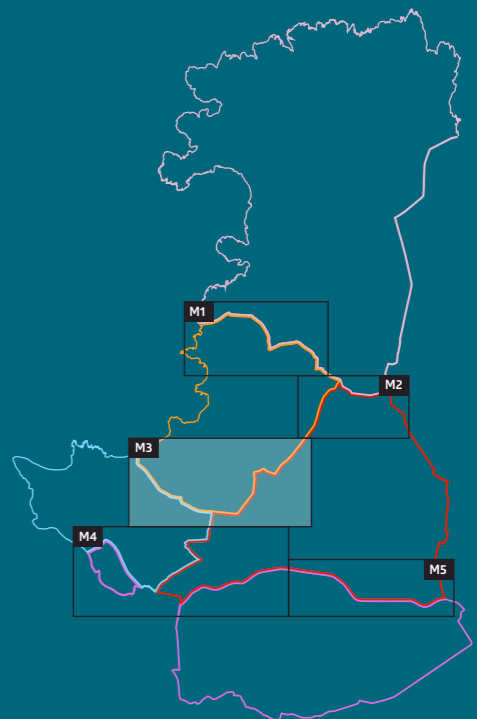

MAPA DE ÁREAS DE INFLUENCIA DOS COLEXIOS PÚBLICOS E CONCERTADO

Lindes entre a influencia do CEIP Luis Seoane e o CEIP Isidro Parga Pondal

MAPA DE ÁREAS DE INFLUENCIA DOS COLEXIOS PÚBLICOS E CONCERTADO

Lindes entre a influencia do CEIP Luis Seoane, CEIP Isidro Parga Pondal e CEIP Plurilingüe da Rabadeira

[VOLVER AO MAPA PRINCIPAL](#)

MAPA DE ÁREAS DE INFLUENCIA DOS COLEXIOS PÚBLICOS E CONCERTADO

Lindes entre a influencia do CEIP Isidro Parga Pondal, o CEIP Valle Inclán e o CEIP Plurilingüe da Rabadeira

MAPA DE ÁREAS DE INFLUENCIA DOS COLEXIOS PÚBLICOS E CONCERTADO

Lindes entre a influencia do CEIP Valle Inclán, o CEIP Plurilingüe da Rabadeira e o CEIP Juana de Vega

[VOLVER AO MAPA PRINCIPAL](#)

MAPA DE AREAS DE INFLUENCIA DOS COLEXIOS PÚBLICOS E CONCERTADO

Parte dos lindes de influencia entre o CEIP Plurilingüe da Rabadeira e o CEIP Juana de Vega

[VOLVER AO MAPA PRINCIPAL](#)