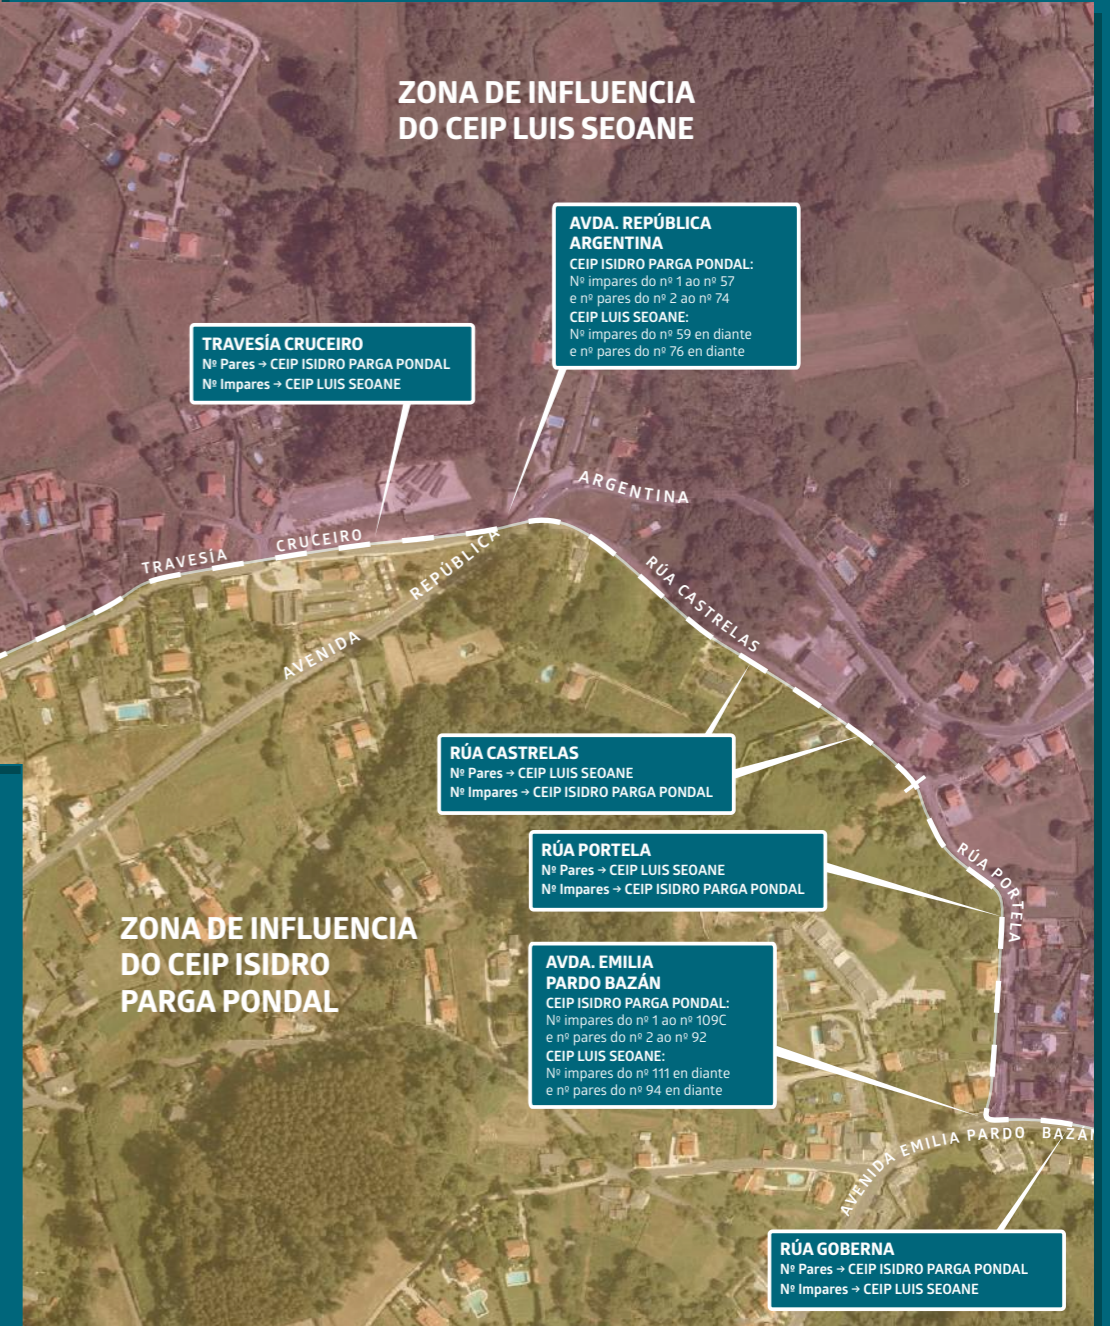

MAPA DE ÁREAS DE INFLUENCIA DOS COLEXIOS PÚBLICOS E CONCERTADO

Lindes entre a influencia do CEIP Luis Seoane e o CEIP Isidro Parga Pondal

MAPA DE ÁREAS DE INFLUENCIA DOS COLEXIOS PÚBLICOS E CONCERTADO

Lindes entre a influencia do CEIP Luis Seoane, CEIP Isidro Parga Pondal e CEIP Plurilingüe da Rabadeira

[VOLVER AO MAPA PRINCIPAL](#)

MAPA DE ÁREAS DE INFLUENCIA DOS COLEXIOS PÚBLICOS E CONCERTADO

Lindes entre a influencia do CEIP Isidro Parga Pondal, o CEIP Valle Inclán e o CEIP Plurilingüe da Rabadeira

MAPA DE ÁREAS DE INFLUENCIA DOS COLEXIOS PÚBLICOS E CONCERTADO

Lindes entre a influencia do CEIP Valle Inclán, o CEIP Plurilingüe da Rabadeira e o CEIP Juana de Vega

[VOLVER AO MAPA PRINCIPAL](#)

MAPA DE AREAS DE INFLUENCIA DOS COLEXIOS PÚBLICOS E CONCERTADO

Parte dos lindes de influencia entre o CEIP Plurilingüe da Rabadeira e o CEIP Juana de Vega

[VOLVER AO MAPA PRINCIPAL](#)