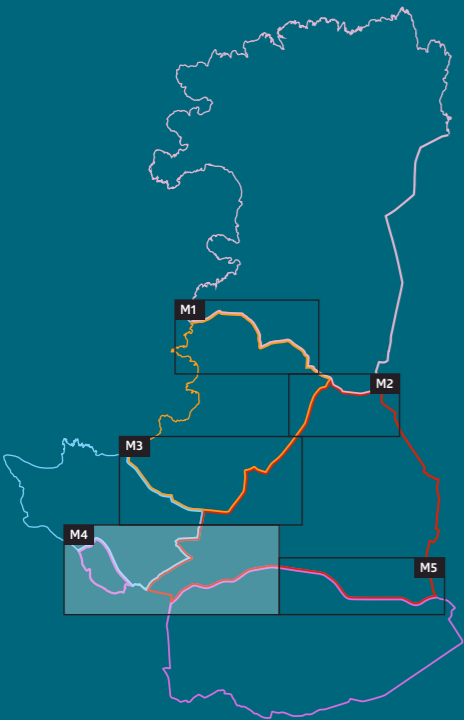

MAPA DE ÁREAS DE INFLUENCIA DOS COLEXIOS PÚBLICOS E CONCERTADO

Lindes entre a influencia do CEIP Luis Seoane e o CEIP Isidro Parga Pondal

MAPA DE ÁREAS DE INFLUENCIA DOS COLEXIOS PÚBLICOS E CONCERTADO

Lindes entre a influencia do CEIP Luis Seoane, CEIP Isidro Parga Pondal e CEIP Plurilingüe da Rabadeira

[VOLVER AO MAPA PRINCIPAL](#)

MAPA DE ÁREAS DE INFLUENCIA DOS COLEXIOS PÚBLICOS E CONCERTADO

Lindes entre a influencia do CEIP Isidro Parga Pondal, o CEIP Valle Inclán e o CEIP Plurilingüe da Rabadeira

MAPA DE ÁREAS DE INFLUENCIA DOS COLEXIOS PÚBLICOS E CONCERTADO

Lindes entre a influencia do CEIP Valle Inclán, o CEIP Plurilingüe da Rabadeira e o CEIP Juana de Vega

[VOLVER AO MAPA PRINCIPAL](#)

MAPA DE AREAS DE INFLUENCIA DOS COLEXIOS PÚBLICOS E CONCERTADO

Parte dos lindes de influencia entre o CEIP Plurilingüe da Rabadeira e o CEIP Juana de Vega

[VOLVER AO MAPA PRINCIPAL](#)