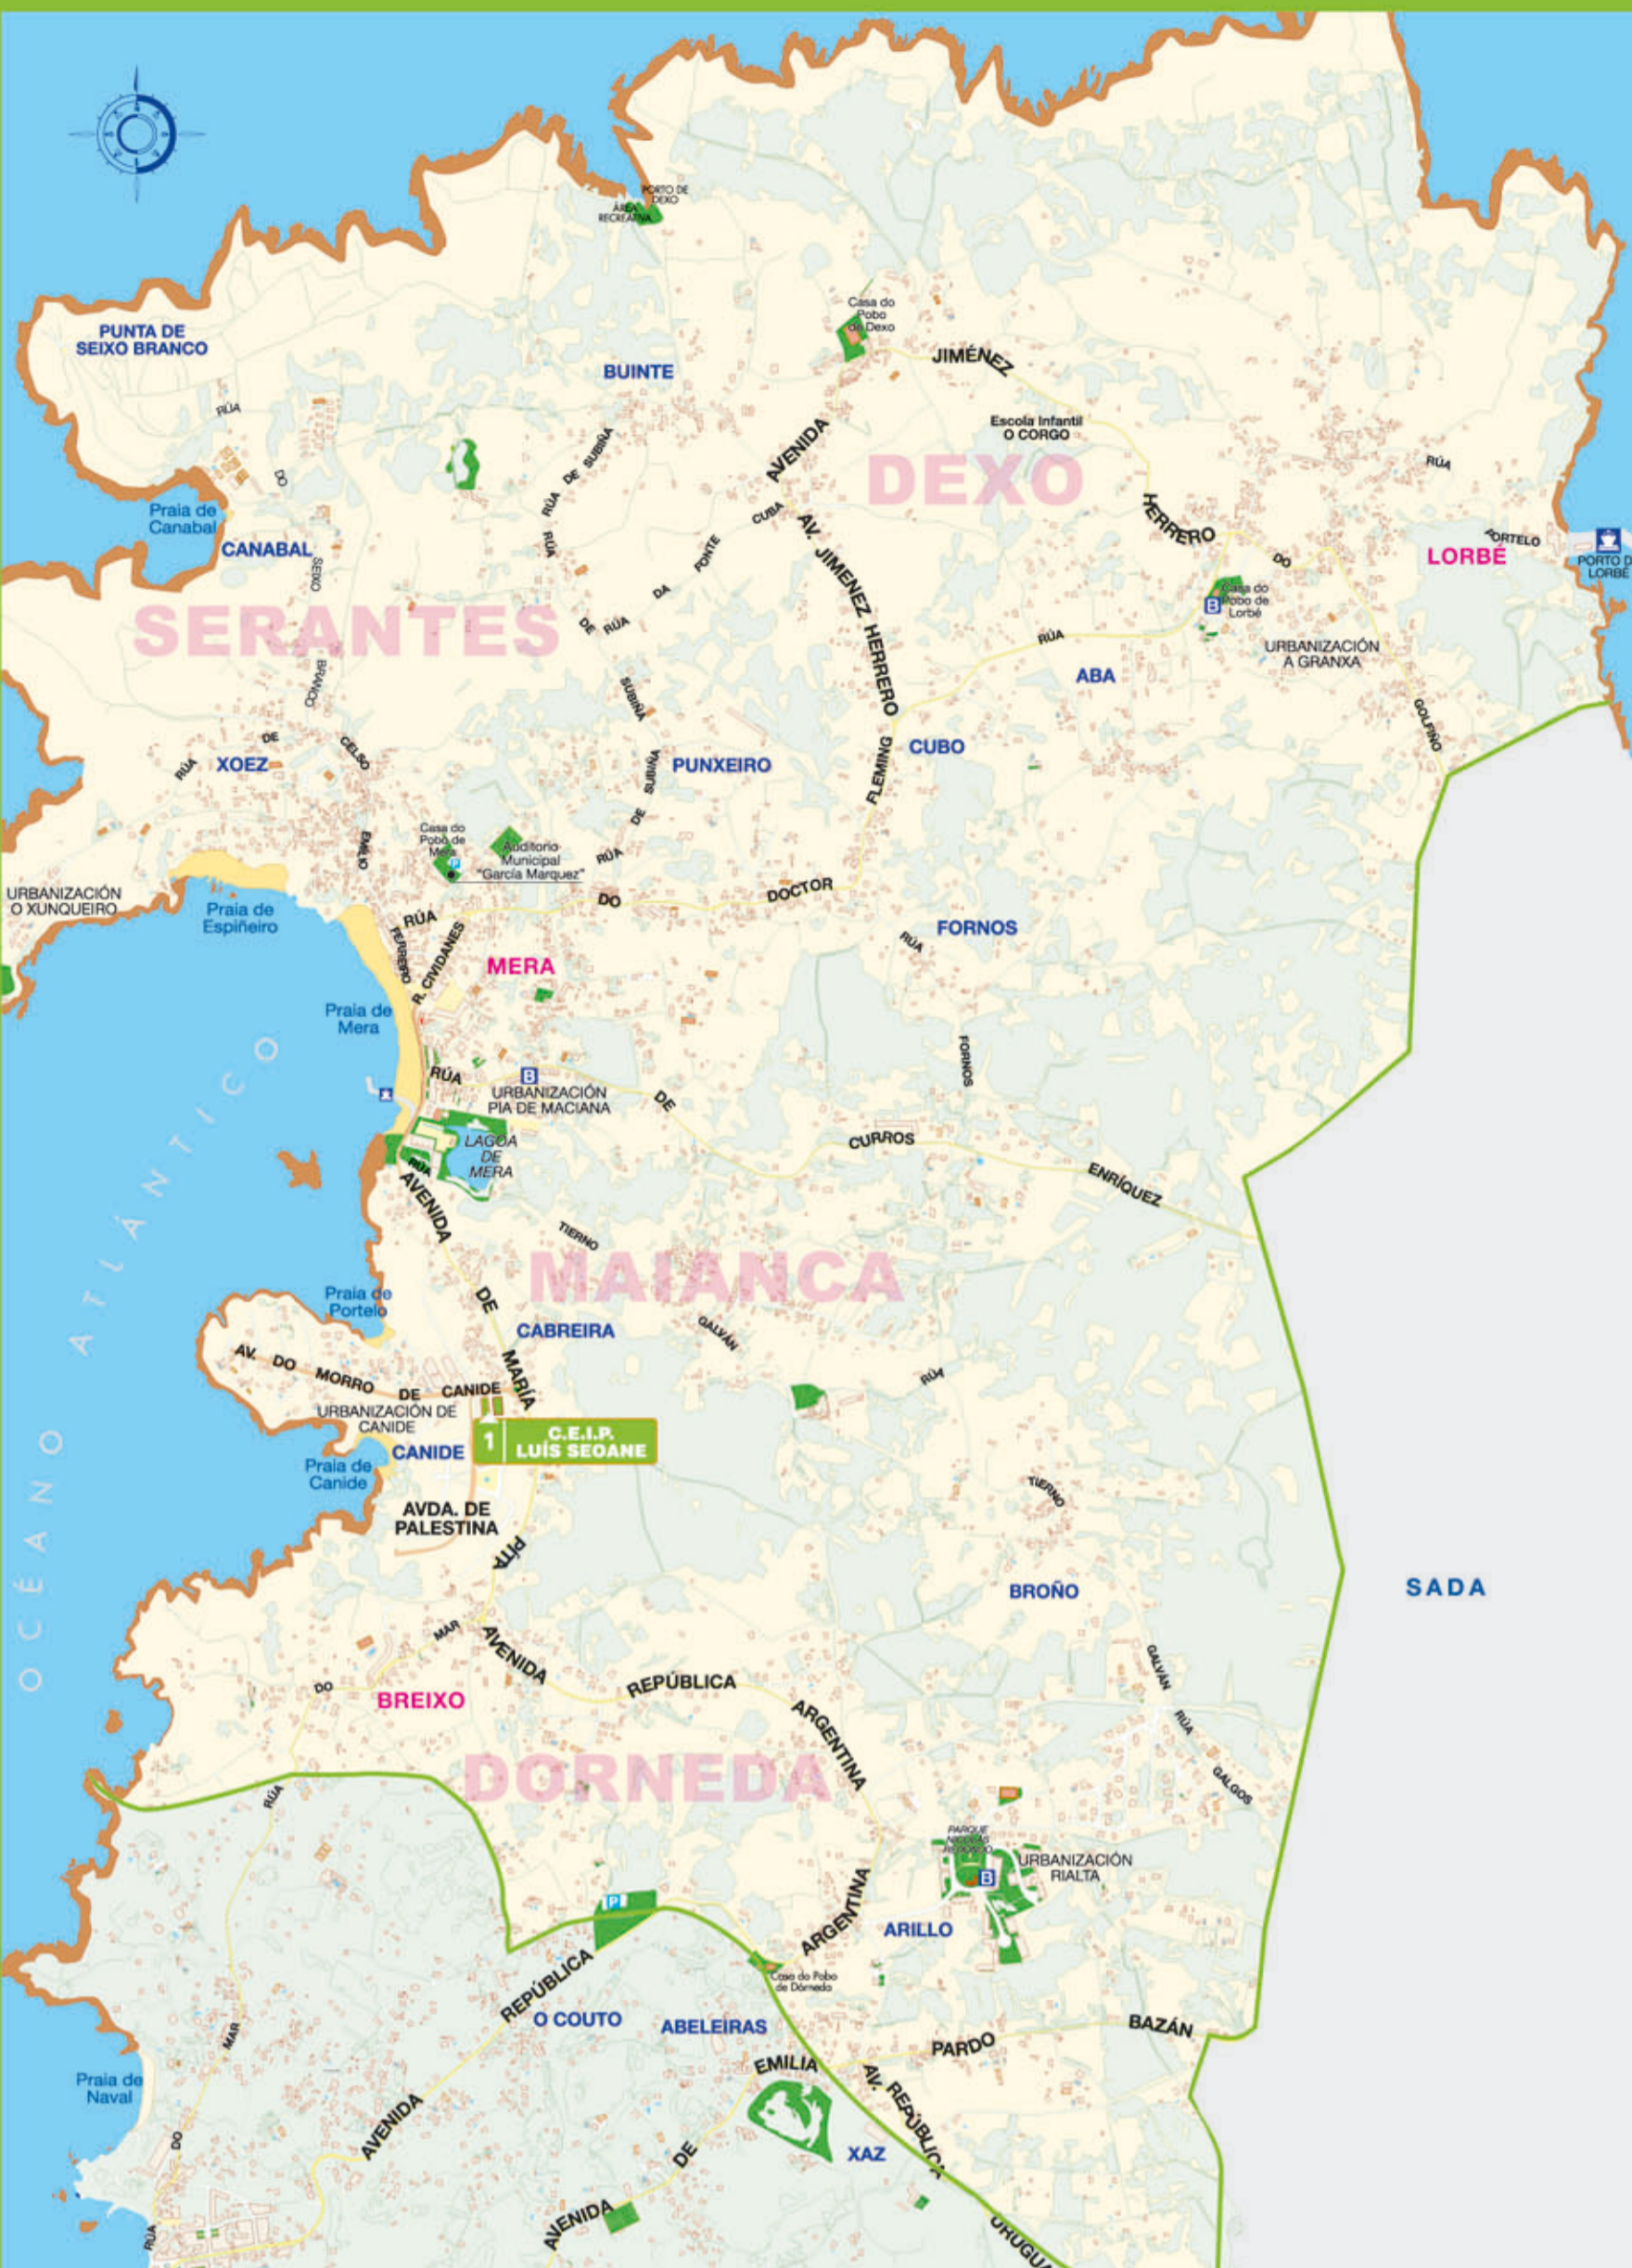

1 • C.E.I.P. "LUÍS SEOANE"

MAPA DE ÁREAS DE INFLUENCIA DOS COLEXIOS PÚBLICOS E CONCERTADO

Concello de Oleiros
ORGANISMO AUTÓNOMO MUNICIPAL DE CULTURA
www.oleiros.org

DESCRIBCIÓN DAS ÁREAS DE INFLUENCIA

- C.E.I.P. "LUÍS SEOANE"**
 - Parroquias de Malanca, Serantes e Dexo. Lorbé. Urbanización Rialta.
 - O límite coa zona do CEIP. Isidro Parga Pondal na parroquia de Dorneda é a liña imaxinaria formada polas rúas "Os Coidelos - Torroal - As Cebolas (en parte) - As Pedras - A Proba - O Cruceiro - As Castranelas - R. de Portela - A Goberna - Castro de Xaz (comezo) - Rep. Uruguay - R. Denosiña".
- C.E.I.P. "ISIDRO PARGA PONDAL"**
 - Límite coa zona do CEIP "Ramón Mª del Valle Inclán", rúa Marcial del Adalid (zona de INEF de Galicia. Límite coa zona do CEIP "Luís Seoane" na parroquia de Dorneda é a liña imaxinaria formada polas rúas "Os Coidelos - Torroal - As Cebolas (en parte) - As Pedras - A Proba - O Cruceiro - As Castranelas - R. de portela - A Goberna - Castro de Xaz (comezo) - Rep. Uruguay - R. Denosiña".
 - Son parte da zona os seguintes lugares das parroquias de Liáns e Dorneda: Lóngora, Romarheiro, O Catasol, O Espiño, Coruxo de Arriba, As Galeras, Santa Cruz Porto, Coruxo de Abaixo, O Bañil, A Ferrala, Franzomel, Av. Isaac Díaz Pardo, ata Ur. Os Regos, Santa Cruz, Agueira, Sisaldo, Cubo, Couto, Babilonia, Abeleiras e Aguarriro.
- C.E.I.P. "R. Mª del VALLE-INCLÁN"**
 - Parroquia de Perillo, e da parroquia de Liáns ata os seguintes límites: N-VI, ata O Graxal, rúa Salvador de Madariaga, rúa Casares Quiroga ata o cruce coa rúa Marcial del Adalid (zona do INEF de Galicia).
 - Zona compartida co CEIP Rabadeira: Urbanización Montrove.
- C.E.I.P. "A RABADEIRA"**
 - Parroquias de Oleiros, San Pedro de Nós e Iñas. Urbanizacións de Os Regos e Lamastelle. Parroquia de Dorneda: Avda. República Uruguay ata a Urb. O Bosque (incluída).
 - Zona compartida co CEIP Ramón Mª del Valle Inclán: Urb. Montrove.
- E.E.I. "O VILAR" centro adscrito ó CEIP A Rabadeira**
 - Parroquia de Nós nun radio aproximado de 2 Km.
- C.P.R. H. CRISTO REY (centro concertado)**
 - Todo o concello de Oleiros.