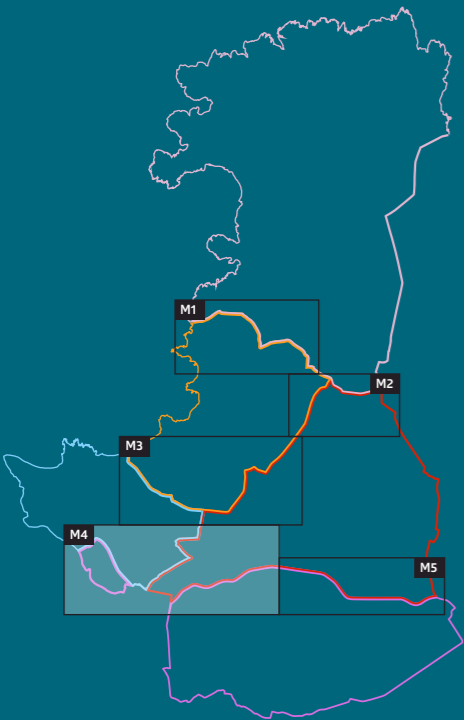

MAPA DE ÁREAS DE INFLUENCIA DOS COLEXIOS PÚBLICOS E CONCERTADO

Lindes entre a influencia do CEIP Luis Seoane e o CEIP Isidro Parga Pondal

MAPA DE ÁREAS DE INFLUENCIA DOS COLEXIOS PÚBLICOS E CONCERTADO

Lindes entre a influencia do CEIP Luis Seoane, CEIP Isidro Parga Pondal e CEIP Plurilingüe da Rabadeira

[VOLVER AO MAPA PRINCIPAL](#)

MAPA DE ÁREAS DE INFLUENCIA DOS COLEXIOS PÚBLICOS E CONCERTADO

Lindes entre a influencia do CEIP Isidro Parga Pondal, o CEIP Valle Inclán e o CEIP Plurilingüe da Rabadeira

MAPA DE ÁREAS DE INFLUENCIA DOS COLEXIOS PÚBLICOS E CONCERTADO

Lindes entre a influencia do CEIP Valle Inclán, o CEIP Plurilingüe da Rabadeira e o CEIP Juana de Vega

[VOLVER AO MAPA PRINCIPAL](#)

MAPA DE AREAS DE INFLUENCIA DOS COLEXIOS PÚBLICOS E CONCERTADO

Parte dos lindes de influencia entre o CEIP Plurilingüe da Rabadeira e o CEIP Juana de Vega

[VOLVER AO MAPA PRINCIPAL](#)