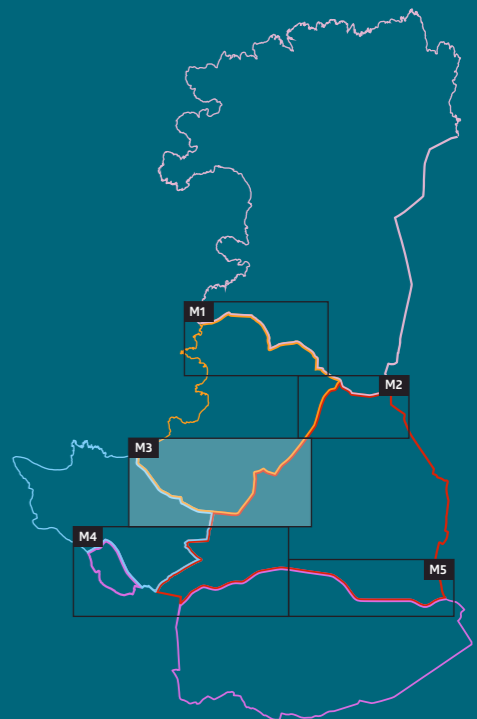

MAPA DE ÁREAS DE INFLUENCIA DOS COLEXIOS PÚBLICOS E CONCERTADO

Lindes entre a influencia do CEIP Luis Seoane e o CEIP Isidro Parga Pondal

MAPA DE ÁREAS DE INFLUENCIA DOS COLEXIOS PÚBLICOS E CONCERTADO

Lindes entre a influencia do CEIP Luis Seoane, CEIP Isidro Parga Pondal e CEIP Plurilingüe da Rabadeira

[VOLVER AO MAPA PRINCIPAL](#)

MAPA DE ÁREAS DE INFLUENCIA DOS COLEXIOS PÚBLICOS E CONCERTADO

Lindes entre a influencia do CEIP Isidro Parga Pondal, o CEIP Valle Inclán e o CEIP Plurilingüe da Rabadeira

MAPA DE ÁREAS DE INFLUENCIA DOS COLEXIOS PÚBLICOS E CONCERTADO

Lindes entre a influencia do CEIP Valle Inclán, o CEIP Plurilingüe da Rabadeira e o CEIP Juana de Vega

[VOLVER AO MAPA PRINCIPAL](#)

MAPA DE AREAS DE INFLUENCIA DOS COLEXIOS PÚBLICOS E CONCERTADO

Parte dos lindes de influencia entre o CEIP Plurilingüe da Rabadeira e o CEIP Juana de Vega

[VOLVER AO MAPA PRINCIPAL](#)