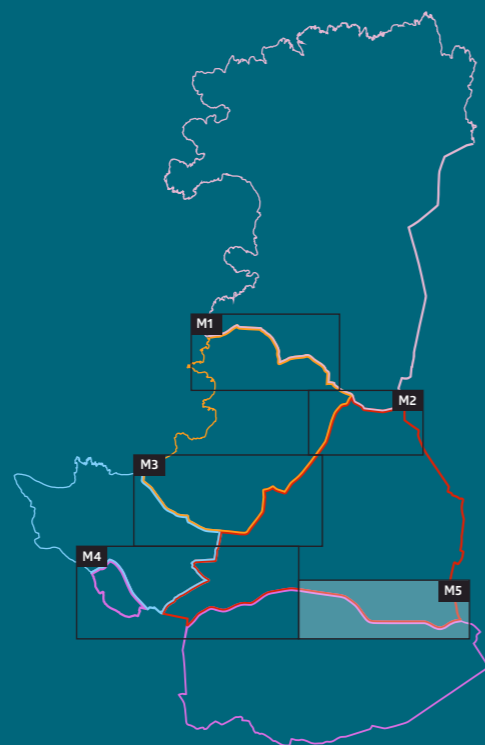

MAPA DE ÁREAS DE INFLUENCIA DOS COLEXIOS PÚBLICOS E CONCERTADO

Lindes entre a influencia do CEIP Luis Seoane e o CEIP Isidro Parga Pondal

MAPA DE ÁREAS DE INFLUENCIA DOS COLEXIOS PÚBLICOS E CONCERTADO

Lindes entre a influencia do CEIP Luis Seoane, CEIP Isidro Parga Pondal e CEIP Plurilingüe da Rabadeira

[VOLVER AO MAPA PRINCIPAL](#)

MAPA DE ÁREAS DE INFLUENCIA DOS COLEXIOS PÚBLICOS E CONCERTADO

Lindes entre a influencia do CEIP Isidro Parga Pondal, o CEIP Valle Inclán e o CEIP Plurilingüe da Rabadeira

MAPA DE ÁREAS DE INFLUENCIA DOS COLEXIOS PÚBLICOS E CONCERTADO

Lindes entre a influencia do CEIP Valle Inclán, o CEIP Plurilingüe da Rabadeira e o CEIP Juana de Vega

[VOLVER AO MAPA PRINCIPAL](#)

MAPA DE AREAS DE INFLUENCIA DOS COLEXIOS PÚBLICOS E CONCERTADO

Parte dos lindes de influencia entre o CEIP Plurilingüe da Rabadeira e o CEIP Juana de Vega

[VOLVER AO MAPA PRINCIPAL](#)