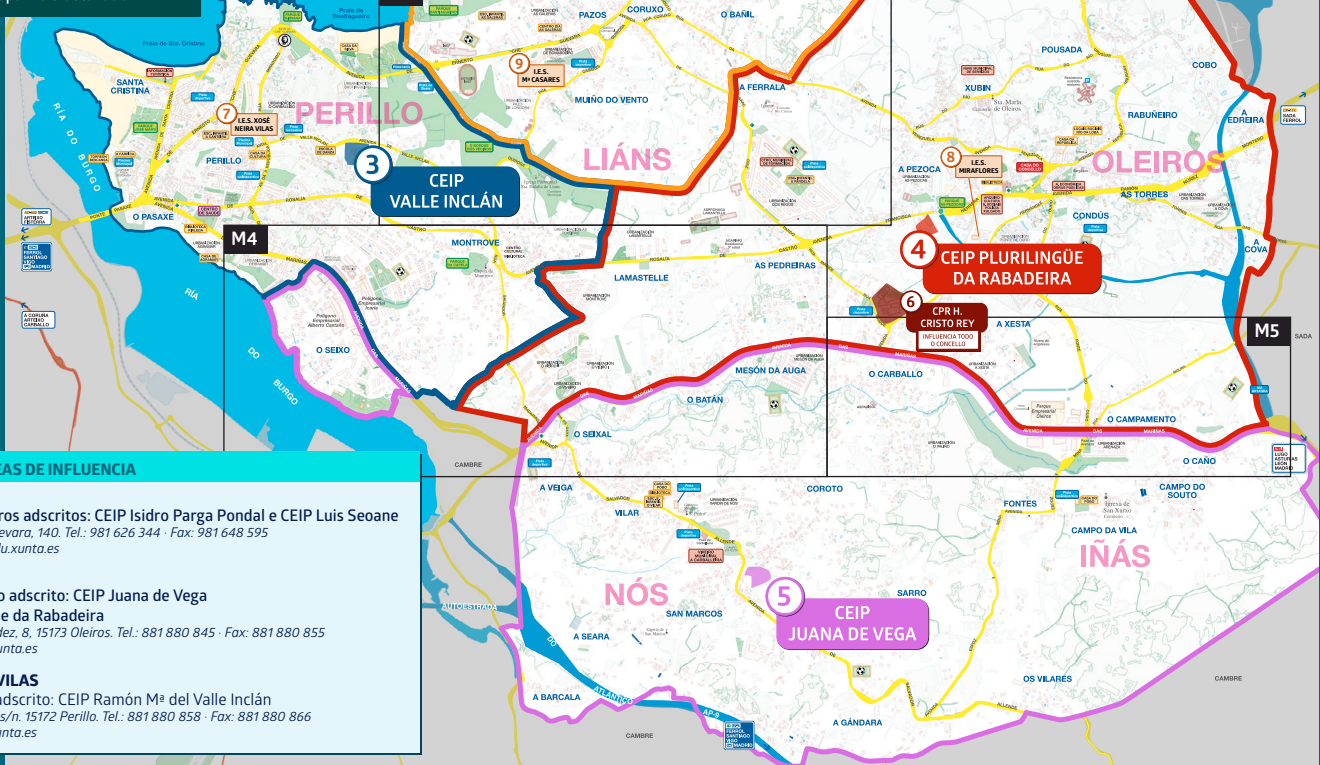

MAPA DE ÁREAS DE INFLUENCIA DOS COLEXIOS PÚBLICOS E CONCERTADO

CEIP LUIS SEOANE
Avda. Morro de Canide, 1. 15178 MAIANCA
Tel.: 981 617 130
ceip.luis.seoane@edu.xunta.es

CEIP PLURILINGÜE ISIDRO PARGA PONDAL
Rúa do Saber, 2. 15179 LIÁNS
Tel.: 881 880 801 / Fax: 9816 26 938
ceip.isidro.parga@edu.xunta.es

CEIP RAMÓN Mª DEL VALLE INCLÁN
Avda. Valle Inclán, 26. 15172 PERILLO
Tel.: 881 960 324
ceip.valle.inclan.oleiros@edu.xunta.es

CEIP PLURILINGÜE DA RABADEIRA
A Pezoca, rúa do Ensino, 3. 15173 OLEIROS
Tel.: 881 960 270
ceip.rabadeira@edu.xunta.es

CEIP JUANA DE VEGA
Rúa Alexandre Bóveda, 2.
SAN PEDRO DE NÓS
Tel.: 881 960 947 / 607 741 969
ceip.oleiros@edu.xunta.es

CPR H. CRISTO REY
Avda. Miguel Hernández, 24. OLEIROS
Tel.: 981 610 050
cpr.hijasdecristorey@edu.xunta.es

Se tes dúbidas nos lindes das áreas de influencia, pincha sobre o cadrante para acceder a un mapa máis detallado.

1. **INSTITUTOS - ÁREAS DE INFLUENCIA**
2. 1 **IES Mª CASARES**
     As zonas dos centros adscritos: CEIP Isidro Parga Pondal e CEIP Luis Seoane
     Avda. Ernesto Che Guevara, 140. Tel.: 981 626 344 - Fax: 981 648 595
     ies.maria.casares@edu.xunta.es
   - 2 **IES. MIRAFLORES**
     As zonas do centro adscrito: CEIP Juana de Vega e o CEIP Plurilingüe da Rabadeira
     Avda. Miguel Hernández, 8. 15173 Oleiros. Tel.: 881 880 845 - Fax: 881 880 855
     ies.miraflores@edu.xunta.es
   - 3 **IES. XOSÉ NEIRA VILAS**
     A zona do centro adscrito: CEIP Ramón Mª del Valle Inclán
     Rúa Xose Neira Vilas, s/n. 15172 Perillo. Tel.: 881 880 858 - Fax: 881 880 866
     ies.neira.vilas@edu.xunta.es