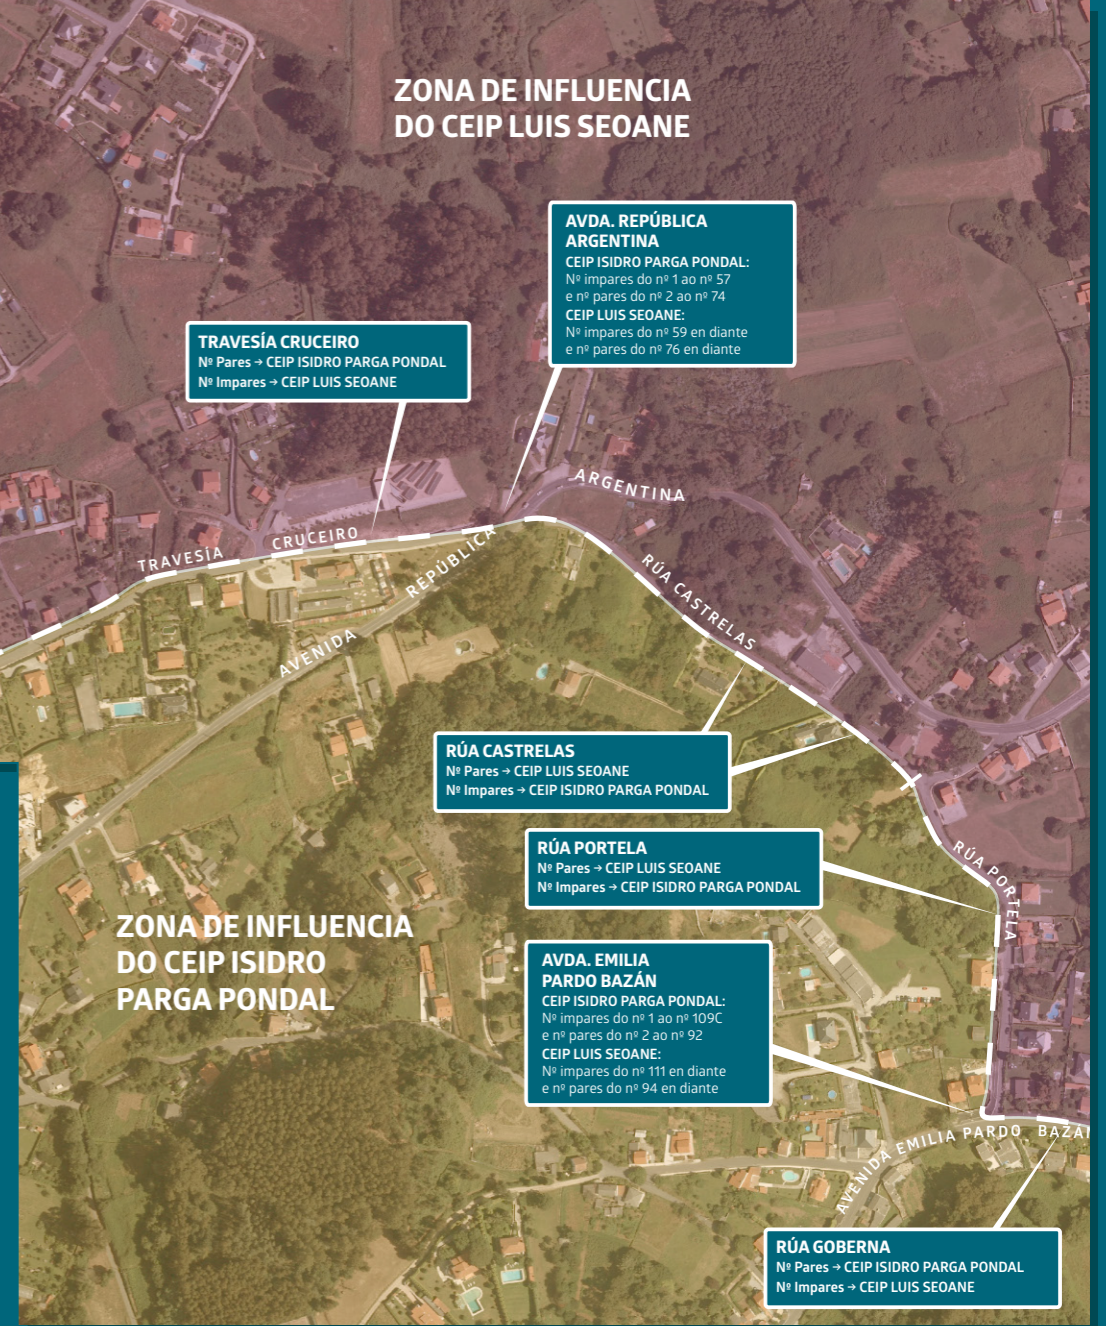

MAPA DE ÁREAS DE INFLUENCIA DOS COLEXIOS PÚBLICOS E CONCERTADO

Lindes entre a influencia do CEIP Luis Seoane e o CEIP Isidro Parga Pondal

MAPA DE ÁREAS DE INFLUENCIA DOS COLEXIOS PÚBLICOS E CONCERTADO

Lindes entre a influencia do CEIP Luis Seoane, CEIP Isidro Parga Pondal e CEIP Plurilingüe da Rabadeira

[VOLVER AO MAPA PRINCIPAL](#)

MAPA DE ÁREAS DE INFLUENCIA DOS COLEXIOS PÚBLICOS E CONCERTADO

Lindes entre a influencia do CEIP Isidro Parga Pondal, o CEIP Valle Inclán e o CEIP Plurilingüe da Rabadeira

MAPA DE ÁREAS DE INFLUENCIA DOS COLEXIOS PÚBLICOS E CONCERTADO

Lindes entre a influencia do CEIP Valle Inclán, o CEIP Plurilingüe da Rabadeira e o CEIP Juana de Vega

[VOLVER AO MAPA PRINCIPAL](#)

MAPA DE AREAS DE INFLUENCIA DOS COLEXIOS PÚBLICOS E CONCERTADO

Parte dos lindes de influencia entre o CEIP Plurilingüe da Rabadeira e o CEIP Juana de Vega