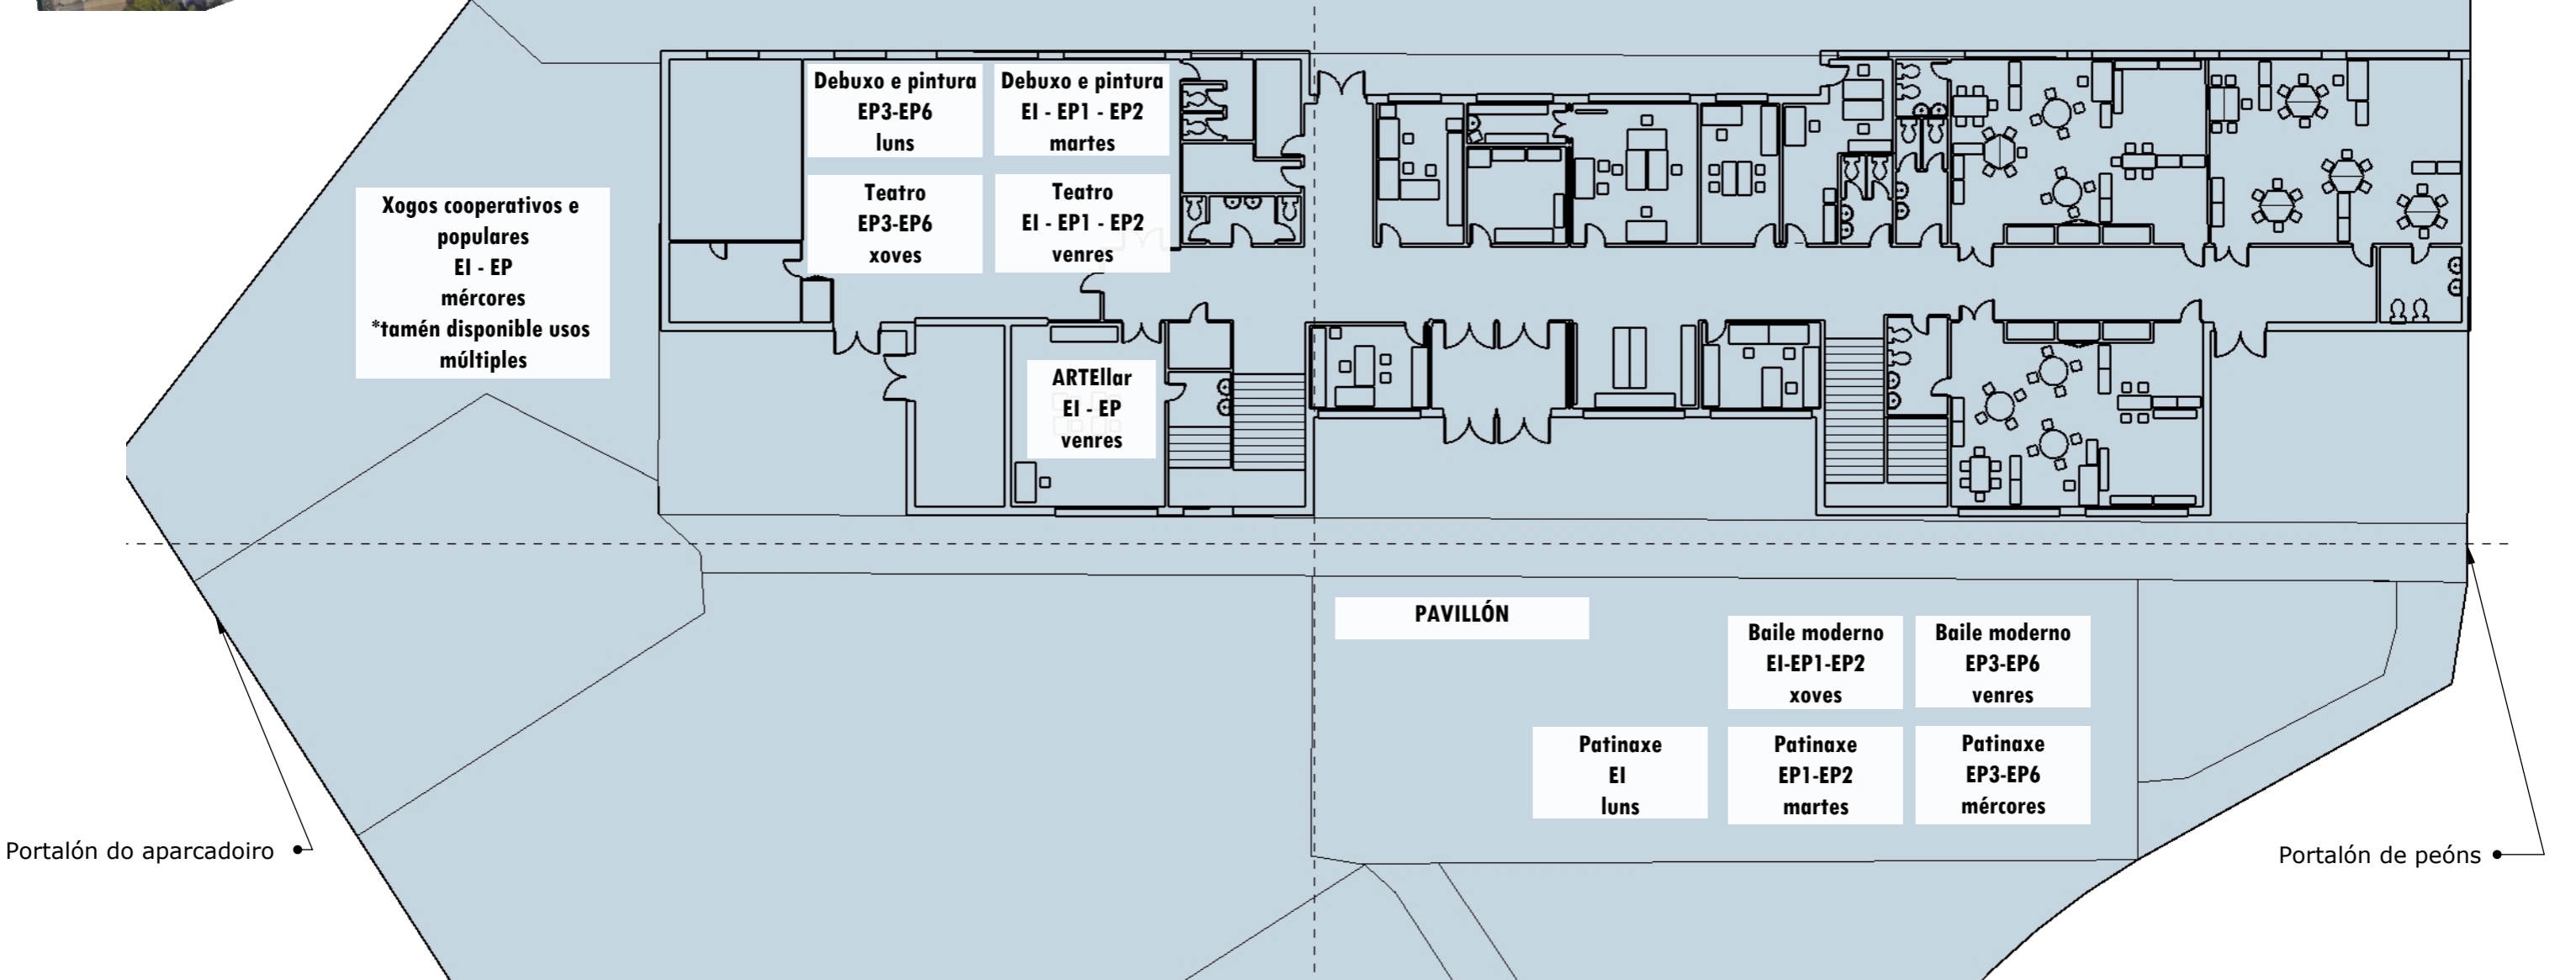

Actividades Extraescolares Curso 2022-2023

CEIP SOLICITANTE: CEIP ESTEIRO
 Nº de horas semanais: 20 / Nº de actividades ou grupos: 13

Nº	ACTIVIDADE	ALUMANDO AO QUE SE DIRIXE	DÍA DA SEMANA	RECURSOS DO CENTRO
1.	Patinaxe: patíns [EI]	4º, 5º e 6º Ed. Infantil	Luns	Pavillón
2.	Patinaxe: patíns [EP1-EP2]	1º e 2º Ed. Primaria	Martes	Pavillón
3.	Patinaxe: patíns [EP3-EP6]	3º, 4º, 5º e 6º Ed. Primaria	Mércores	Pavillón
4.	Debuxo e pintura [EI-EP2]	4º, 5º e 6º Ed. Infantil 1º e 2º Ed. Primaria	Martes	Usos múltiples
5.	Debuxo e pintura [EP3-EP6]	3º, 4º, 5º e 6º Ed. Primaria	Luns	Usos múltiples
6.	Baile moderno [EI-EP2]	4º, 5º e 6º Ed. Infantil 1º e 2º Ed. Primaria	Xoves	Pavillón
7.	Baile moderno [EP3-EP6]	3º, 4º, 5º e 6º Ed. Primaria	Venres	Pavillón
8.	Xogando coa ciencia [EI-EP2]	4º, 5º e 6º Ed. Infantil 1º e 2º Ed. Primaria	Mércores	Aula creativa
9.	Xogando coa ciencia [EP3-EP6]	3º, 4º, 5º e 6º Ed. Primaria	Xoves	Aula creativa
10.	Teatro [EI-EP2]	4º, 5º e 6º Ed. Infantil 1º e 2º Ed. Primaria	Venres	Usos múltiples
11.	Teatro [EP3-EP6]	3º, 4º, 5º e 6º Ed. Primaria	Xoves	Usos múltiples
12.	Xogos cooperativos e xogos populares	4º, 5º e 6º Ed. Infantil 1º, 2º, 3º, 4º, 5º e 6º Ed. Primaria	Mércores	Usos múltiples e patio cuberto
13.	ARTEllar con material usado *Obradoiro de xoguetes con material usado, (posibilidade de incluír nos contidos deste módulo este apartado).	4º, 5º e 6º Ed. Infantil 1º, 2º, 3º, 4º, 5º e 6º Ed. Primaria	Venres	Aula de PT2