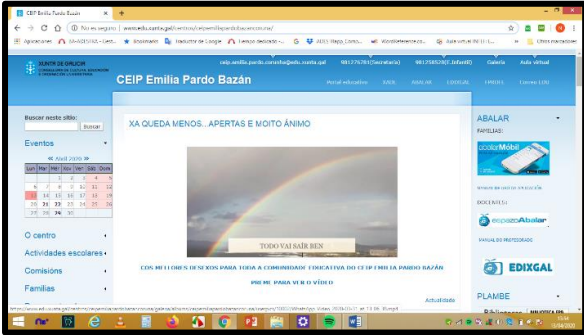

INSTRUCCIÓNS ACCESO Á AULA VIRTUAL

1. Entrar na páxina web do cole, no enderezo:
<http://www.edu.xunta.gal/centros/ceipemiliapardobazancoruna/>
2. Acceder á Aula virtual (premendo o botón na esquina superior dereita)

3. Accederá á páxina principal da Aula virtual. Identificación, premendo no botón laranxa de Acceso:

4. Introducir o nome de **Usuario** e **Contraseñal**:

Nome de Usuario: persoal,
proporcionado polo titor/a.