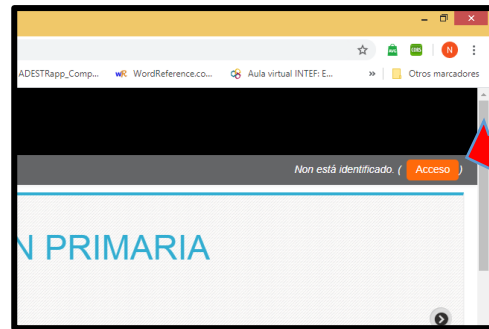

INSTRUCCIÓNS ACCESO Á AULA VIRTUAL

1. Entrar na páxina web do cole, no enderezo:
<http://www.edu.xunta.gal/centros/ceipemiliapardobazancoruna/>
2. Acceder á Aula virtual (premendo o botón na esquina superior dereita)

3. Accederá á páxina principal da Aula virtual. Identificación, premendo no botón laranxa de Acceso:

4. Introducir o nome de **Usuario** e **Contraseñal**:

Nome de Usuario: persoal,
proporcionado polo titor/a.