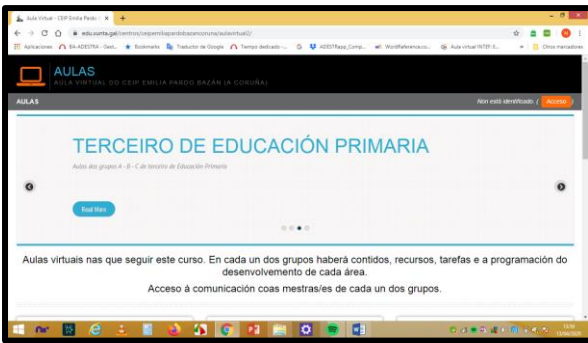

3. Accederá á páxina principal da Aula virtual. Identificación, premendo no botón laranxa de Acceso: