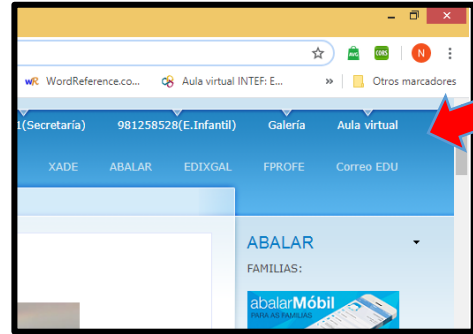

INSTRUCCIÓNS ACCESO Á AULA VIRTUAL

1. Entrar na páxina web do cole, no enderezo:
<http://www.edu.xunta.gal/centros/ceipemiliapardobazancoruna/>
2. Acceder á Aula virtual (premendo o botón na esquina superior dereita)

3. Accederá á páxina principal da Aula virtual. Identificación, premendo no botón laranxa de Acceso:

4. Introducir o nome de **Usuario** e **Contraseñal**:

Nome de Usuario: persoal,
proporcionado polo titor/a.