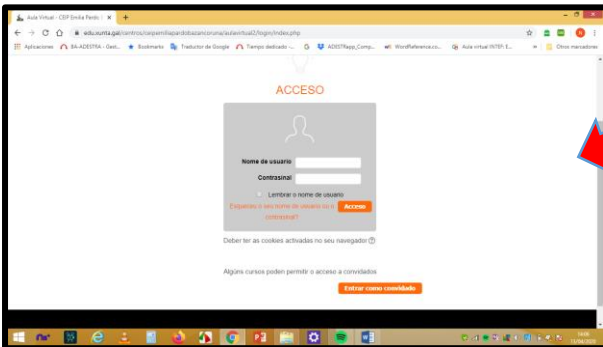

INSTRUCCIÓNS ACCESO Á AULA VIRTUAL

1. Entrar na páxina web do cole, no enderezo:
<http://www.edu.xunta.gal/centros/ceipemiliapardobazancoruna/>
2. Acceder á Aula virtual (premendo o botón na esquina superior dereita)

3. Accederá á páxina principal da Aula virtual. Identificación, premendo no botón laranxa de Acceso:

4. Introducir o nome de **Usuario** e **Contraseñal**:

Nome de Usuario: persoal,
proporcionado polo titor/a.