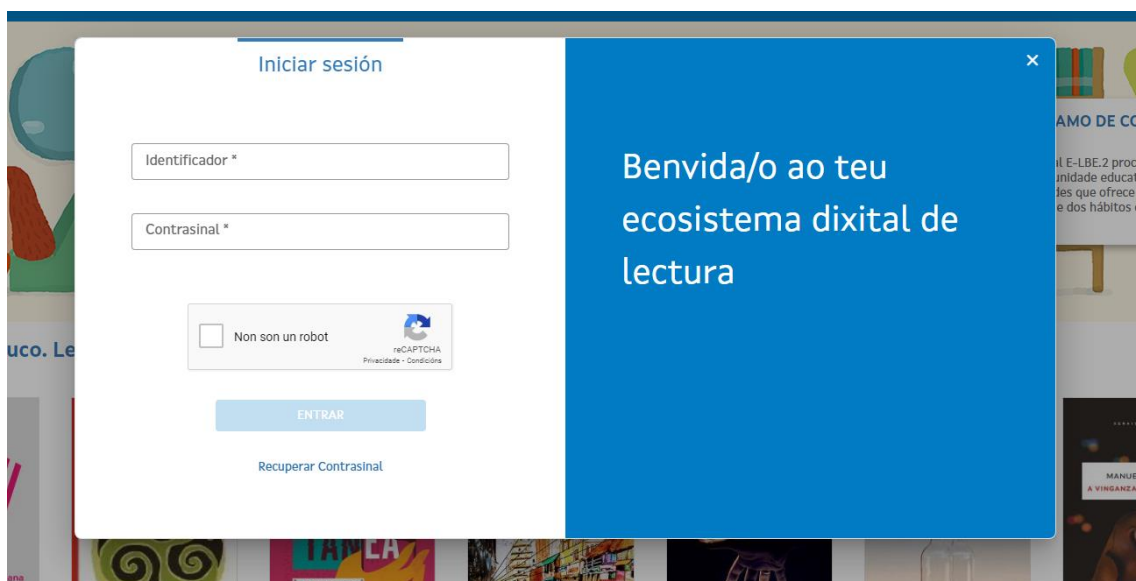

COMO ACCEDER Á PLATAFORMA E-ELBE.2

Entrando na web:

<https://bega-elbe2.edu.xunta.es/>

Premendo en identificarse

De todo un pouco. Lecturas de inverno

VER MÁIS

atoparemos a seguinte pantalla:

Introduciremos os datos que aparecen no documento adxunto.

Premendo en ir ao sitio web, levaranos á seguinte pantalla:

XUNTA DE GALICIA CONSELLERÍA DE CULTURA, EDUCACIÓN E UNIVERSIDADE

E-ELBE.2 LECTURA DIXITAL PARA AS BIBLIOTECAS ESCOLARES

Actualización da conta de usuario