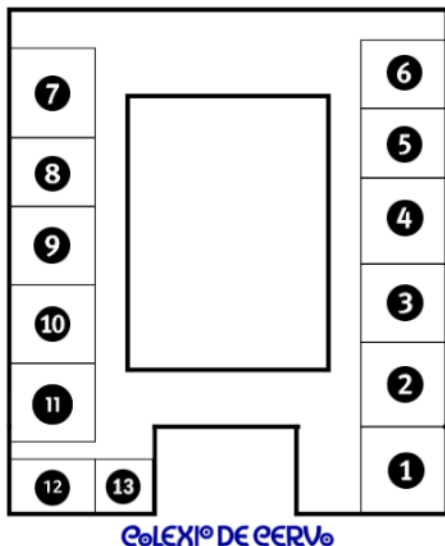

PRIMEIRO ANDAR

- 1 AULA DE MÚSICA
- 2 AULA 5º PRIMARIA
- 3 AULA 6º PRIMARIA
- 4 AULA 3º PRIMARIA
- 5 AULA INGLÉS
- 6 AULA 4º PRIMARIA
- 7 AULA 5º INFANZIL
- 8 AULA RELIXIÓN
- 9 AULA 2º PRIMARIA
- 10 AULA 1º PRIMARIA
- 11 AULA 6º INFANZIL
- 12 AULA AL
- 13 ORIENTACIÓN

60