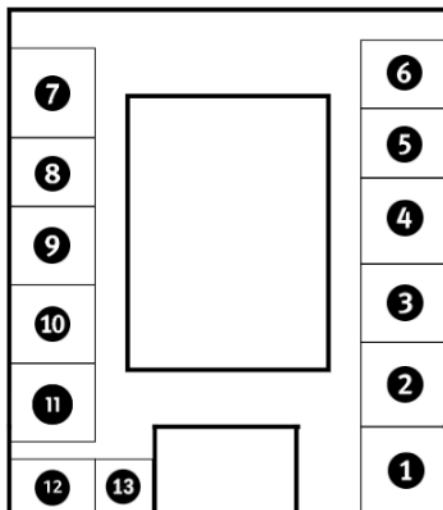

PRIMEIRO ANDAR

COLEXIO DE CERVO

- 1 AULA DE MÚSICA
- 2 AULA 5º PRIMARIA
- 3 AULA 6º PRIMARIA
- 4 AULA 3º PRIMARIA
- 5 AULA INGLÉS
- 6 AULA 4º PRIMARIA
- 7 AULA 5º INFANZIL
- 8 AULA RELIXIÓN
- 9 AULA 2º PRIMARIA
- 10 AULA 1º PRIMARIA
- 11 AULA 6º INFANZIL
- 12 AULA AL
- 13 ORIENTACIÓN