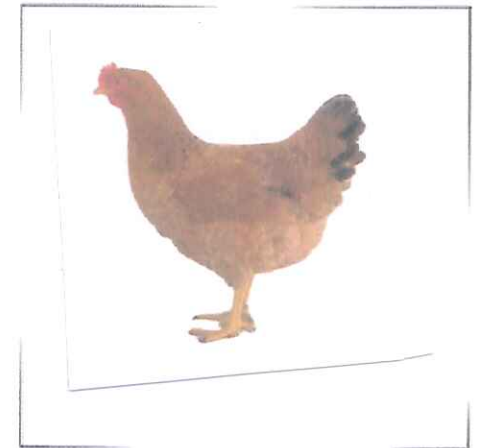

PLUMAXE DE COR:

NOME: SAMUEL

As nosas aves

PDI da biblioteca 2022/23

FICHA TÉCNICA

NOME COMÚN: GALIÑA

NOME CIENTÍFICO: GALLUS GALUS DOMESTICUS
(GALUS GALUS DOMESTICUS)

TAMAÑO: