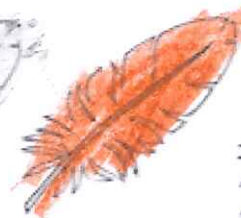

NOME: CELIA

As nosas aves

PDI da biblioteca 2022/23

FICHA TÉCNICA

NOME COMÚN: PAPORRUBIO

(PAPORRUBIO)

NOME CIENTÍFICO: ERITHACUS RUBECULA

(ERITHACUS RUBECULA)

TAMAÑO:

PEQUENO

MEDIANO

GRANDE

PLUMAXE DE COR:

NOME: ARON

As nosas aves

PDI da biblioteca 2022/23

FICHA TÉCNICA

NOME COMÚN: CORVO

NOME CIENTÍFICO: CO RUX - CORAX ✓

TAMAÑO:

PEQUENO

MEDIANO

GRANDE

PLUMAXE DE COR: