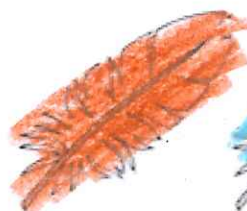

MIRUNDO RUSTICA
(MIRUNDO RUSTICA)

TAMAÑO:

PEQUENO

MEDIANO

GRANDE

PLUMAXE DE COR:

NOME:

FÁTIMA

As nosas aves

PDI da biblioteca 2022/23

FICHA TÉCNICA

NOME COMÚN: GAJO

NOME CIENTÍFICO: GARRULUS GLANDARIUS
(GARRULUS GLANDARIUS)

TAMAÑO:

PEQUENO

MEDIANO

GRANDE

PLUMAXE DE COR:

FÁTIMA GAIO

NOME: IZAN

As nosas aves

PDI da biblioteca 2022/23

FICHA TÉCNICA

NOME COMÚN: POMBA

NOME CIENTÍFICO: COLUMBIDAE

TAMAÑO:

PEQUENO

MEDIANO

GRANDE

PLUMAXE DE COR:

NOME: ~~NOA~~ _____

As nosas aves