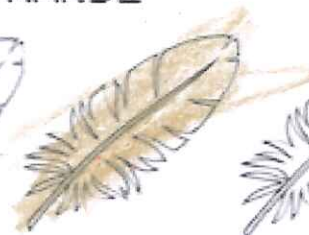

NOME CIENTÍFICO: COLUMBIDAE

TAMAÑO:

PEQUENO

MEDIANO

GRANDE

PLUMAXE DE COR:

NOME: ~~NOA~~ _____

As nosas aves

PDI da biblioteca 2022/23

FICHA TÉCNICA

NOME COMÚN: ~~A~~ GUIA

NOME CIENTÍFICO: AQUILA CHYSAEIOS

TAMAÑO:

PEQUENO

MEDIANO

GRANDE

PLUMAXE DE COR:

NOME: SAMUEL

As nosas aves

PDI da biblioteca 2022/23

FICHA TÉCNICA

NOME COMÚN: GALIÑA

NOME CIENTÍFICO: GALLUS GALUS DOMESTICUS
(GALUS GALUS DOMESTICUS)

TAMAÑO: