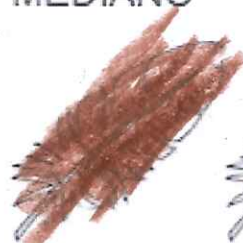

NOME CIENTÍFICO: AEGYALUS MONACHUS
(*AEGYALUS MONACHUS*)

TAMAÑO:

PEQUENO

MEDIANO

GRANDE

PLUMAXE DE COR:

NOME: MERI VERDEROLO (MERI)

As nosas aves

PDI da biblioteca 2022/23

FICHA TÉCNICA

NOME COMÚN: VERDEROLO
(VERDEROLO)

NOME CIENTÍFICO: CHLORIS CHLORIS
(CHLORIS CHLORIS)

TAMAÑO:

PEQUENO

MEDIANO

GRANDE