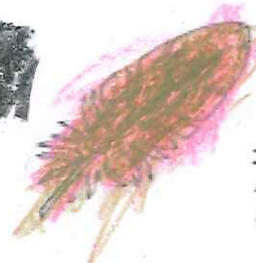

NOME COMÚN: BUBELA

NOME CIENTÍFICO: LALAR EPDPZ
(UPUPA EPOPS)

TAMAÑO:

PEQUENO

MEDIANO

GRANDE

PLUMAXE DE COR:

NOME: _____

As nosas aves

PDI da biblioteca 2022/23

FICHA TÉCNICA

NOME COMÚN: _____

(MOUCHO)

NOME CIENTÍFICO: _____

(ATHENE NOCTUA)

TAMAÑO: _____