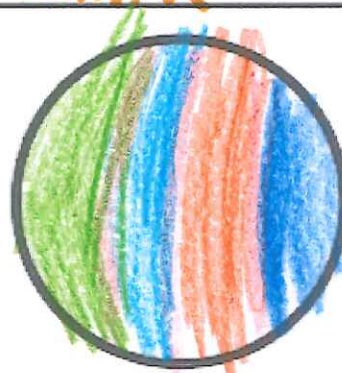

TAMAÑO:

PEQUENO

MEDIANO

GRANDE

PLUMAXE DE COR:

NOME: ARON

As nosas aves

PDI da biblioteca 2022/23

FICHA TÉCNICA

NOME COMÚN: CORVO

NOME CIENTÍFICO: CO RUX - CORAX ✓

TAMAÑO:

PEQUENO

MEDIANO

GRANDE

PLUMAXE DE COR: