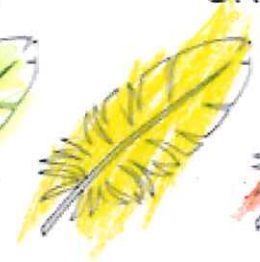

NOME CIENTÍFICO: AEGYALUS MONACHUS
(*AEGYALUS MONACHUS*)

TAMAÑO:

PEQUENO

MEDIANO

GRANDE

PLUMAXE DE COR:

NOME: MERI VERDEROLO (MERI)

As nosas aves

PDI da biblioteca 2022/23

FICHA TÉCNICA

NOME COMÚN: VERDEROLO
(VERDEROLO)

NOME CIENTÍFICO: CHLORIS CHLORIS
(CHLORIS CHLORIS)

TAMAÑO:

PEQUENO

MEDIANO

GRANDE

PLUMAXE DE COR:

NOME: NAHIA

As nosas aves

PDI da biblioteca 2022/23

FICHA TÉCNICA

NOME COMÚN: MERLO

NOME CIENTÍFICO: TURDUS MERULA
(TURDUS MERULA)

TAMAÑO: