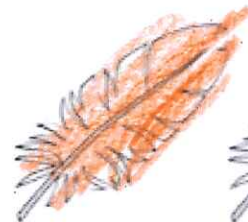

PLUMAXE DE COR:

NOME: SAMUEL

As nosas aves

PDI da biblioteca 2022/23

FICHA TÉCNICA

NOME COMÚN: GALIÑA

NOME CIENTÍFICO: GALLUS GALUS DOMESTICUS
(GALUS GALUS DOMESTICUS)

TAMAÑO:

PEQUENO

MEDIANO

GRANDE

PLUMAXE DE COR:

NOME: ARI

As nosas aves

PDI da biblioteca 2022/23

FICHA TÉCNICA

NOME COMÚN: REBA

NOME CIENTÍFICO: PICA PICA

TAMAÑO:

PEQUENO

MEDIANO

GRANDE

PLUMAXE DE COR:

NOME: NOA (