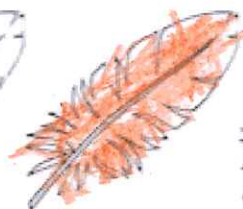

NOME COMÚN: BUBELA

NOME CIENTÍFICO: LALAR EPDPZ
(UPUPA EPOPS)

TAMAÑO:

PEQUENO

MEDIANO

GRANDE

PLUMAXE DE COR:

NOME: _____

As nosas aves

PDI da biblioteca 2022/23

FICHA TÉCNICA

NOME COMÚN: _____

(MOUCHO)

NOME CIENTÍFICO: _____

(ATHENE NOCTUA)

TAMAÑO: _____

PEQUENO

MEDIANO

GRANDE

PLUMAXE DE COR: _____

NOME: _____ (LIAM)

As nosas aves

PDI da biblioteca 2022/23

FICHA TÉCNICA

NOME COMÚN: _____
(FAISÁN COMÚN)

NOME CIENTÍFICO: _____
(PHASIANUS COLCHICUS)

TAMAÑO:  PEQUENO

 MEDIANO

 GRANDE

PLUMAXE DE COR:

 LIAM FAISÁN

NOME: