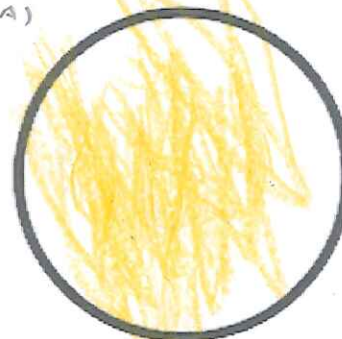

NOME: _____

As nosas aves

PDI da biblioteca 2022/23

FICHA TÉCNICA

NOME COMÚN: _____

(MOUCHO)

NOME CIENTÍFICO: _____

(ATHENE NOCTUA)

TAMAÑO: _____

PEQUENO

MEDIANO

GRANDE

PLUMAXE DE COR: _____