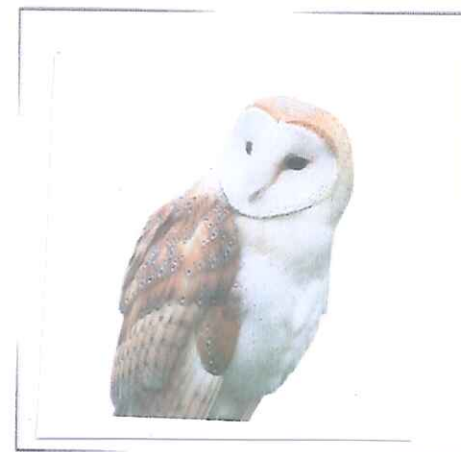

NOME COMÚN: GAIVOTA

NOME CIENTÍFICO: LARUS LARUS (LARIDAE)

TAMAÑO:

PEQUENO

MEDIANO

GRANDE

PLUMAXE DE COR:

NOME:

IRIA

As nosas aves

PDI da biblioteca 2022/23

FICHA TÉCNICA

NOME COMÚN:

CURUXA COMÚN

NOME CIENTÍFICO:

TYTO ALBA