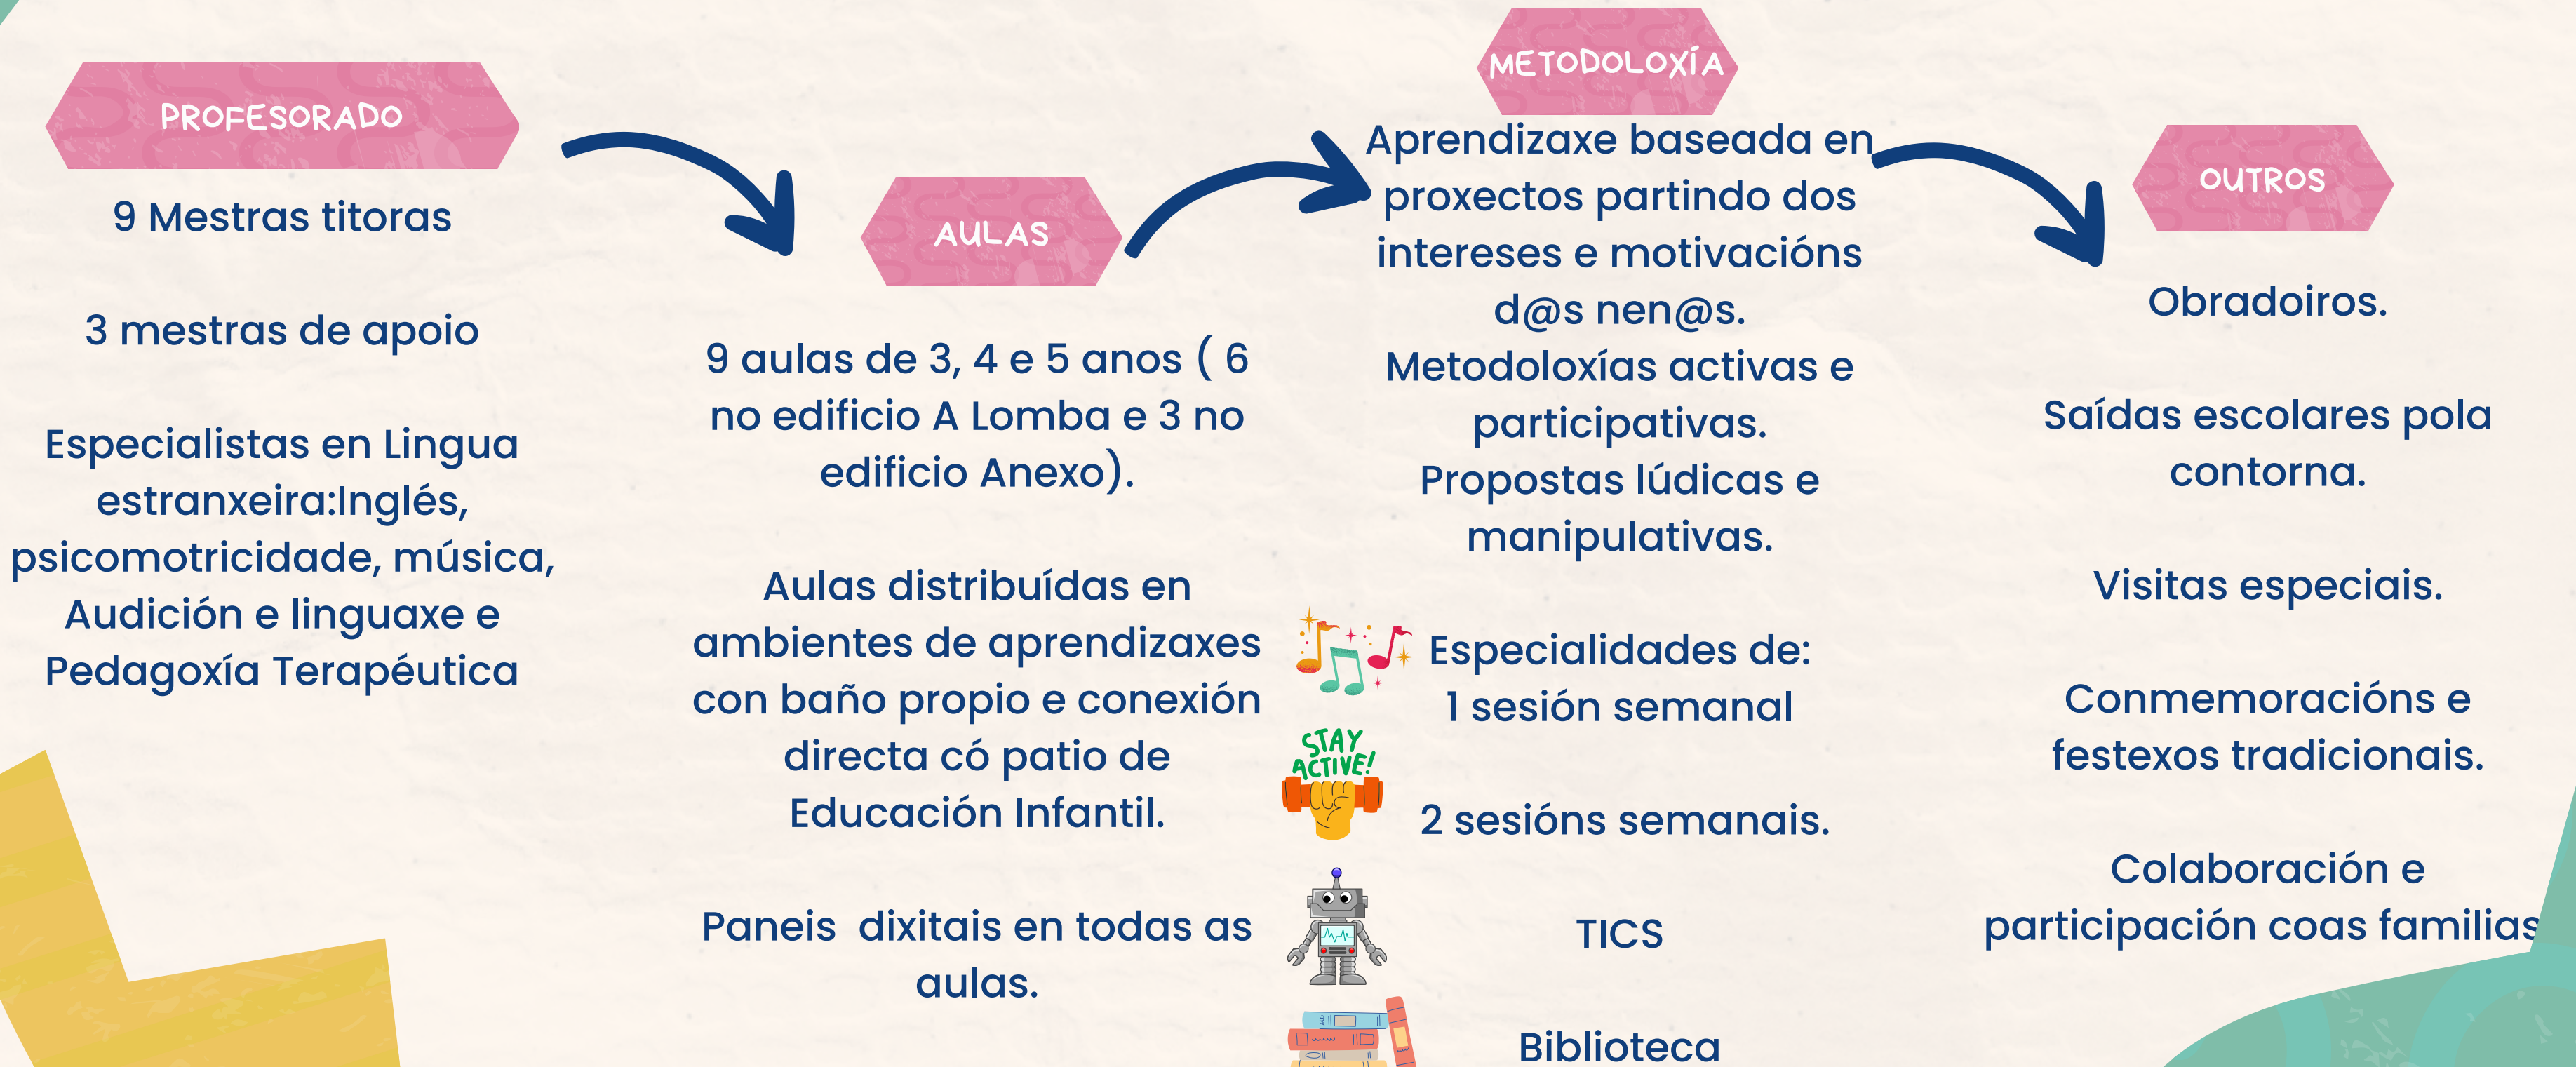

ETAPA DE EDUCACIÓN INFANTIL