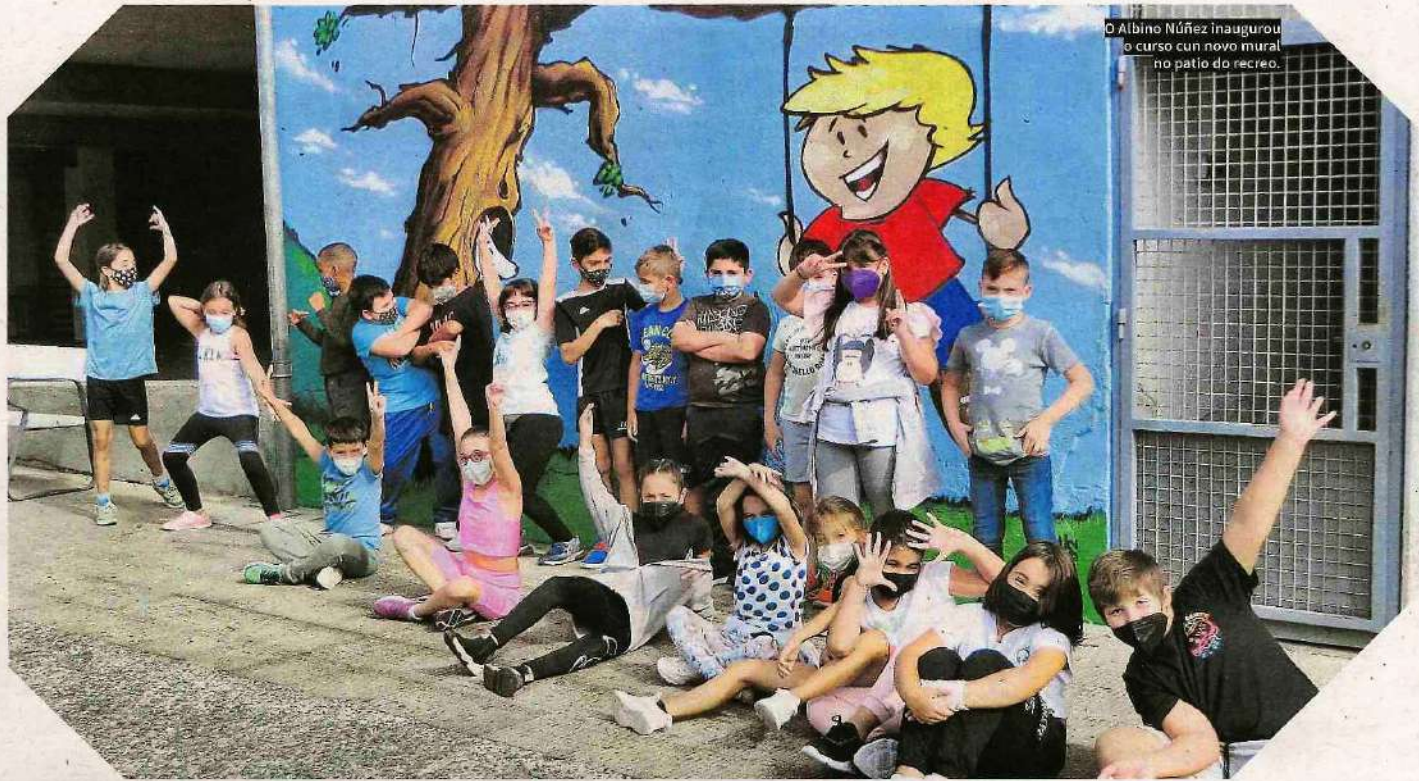

cole a cole

_O PRIMEIRO DÍA NO ALBINO NÚÑEZ

O Albino Núñez inaugurou o curso cun novo mural no patio do recreo.

Ben organizados antes de subir á aula.

Chegada ó centro en autobús o primeiro día de clases.

Xa o primeiro día usaron o espazo preferido do cole.

Inquedos por volver ás clases.